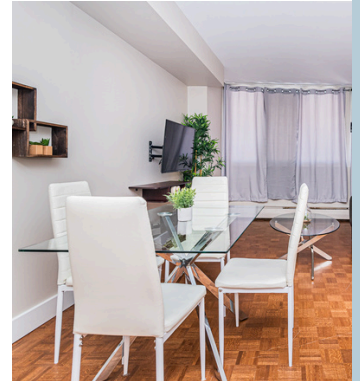

1212 AV. DES PINS, MONTRÉAL,
QC H3G 1A9

Caractéristiques

- 1 chambre fermée
- 1 lit queen
- 1 salle de bain complète

Situé au 15 étage
Grandes fenêtres
Baignoire privée

Équipements

- Électroménagers modernes
- Télé intelligente (Roku)
- Laveuse & sècheuse
- Serviettes complètes
- Literie haut de gamme
- Ustensiles de cuisine
- Wi-Fi haute vitesse
- Climatisation centrale
- Balcon

Cuisine design

Une cuisine entièrement équipée, pensée pour allier confort et convivialité.

1 chambre raffinée

Un espace chaleureux et décoré, offrant une intimité et un lit confortable pour se ressourcer.

Salle à manger design

Une salle à manger conçue pour la vie moderne et des repas inoubliables.

1-800-251-0072

info@gesthab.ca

www.gesthab.ca

HORIZON

Prestations de l'immeuble:

- Piscine intérieure
- Salle de sport
- Sauna
- Ascenseur
- Salon sur le toit
- Buanderie
- Rooftop Terrace
- Dépanneur sur place
- Système de sécurité