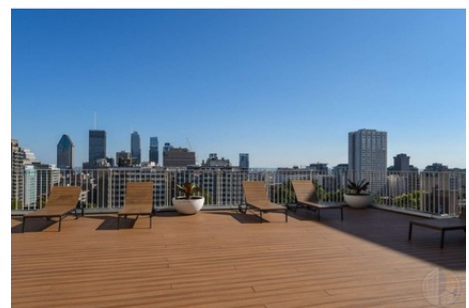

Salle à manger design

Une salle à manger conçue pour la vie moderne et des repas inoubliables.

1-800-251-0072

info@gesthab.ca

www.gesthab.ca

HORIZON

Prestations de l'immeuble:

- Piscine intérieure
- Salle de sport
- Sauna
- Ascenseur
- Salon sur le toit
- Buanderie
- Rooftop Terrace
- Dépanneur sur place
- Système de sécurité

Piscine intérieure

Après le travail, offrez-vous un moment de détente dans la piscine intérieure.

Salle de sport

Le bien-être, en toute simplicité — votre salle de sport sur place.

Salon sur le toit

Un espace en hauteur pour se détendre et admirer Montréal.